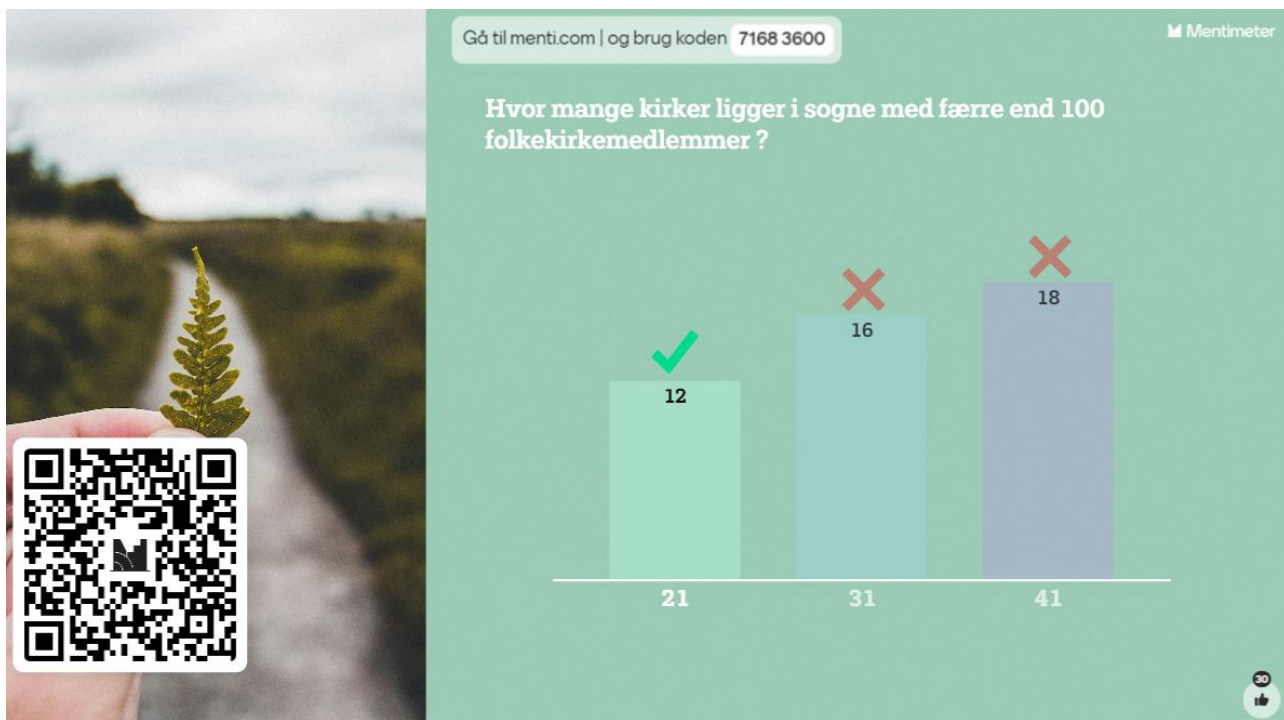

Midtvejsmøde - Fakta QUIZ om Middelalderkirker

Gå til [menti.com](https://menti.com) | og brug koden **7168 3600**

Mentimeter

Hvor mange middelalderkirker har vi cirka i Danmark?

Mentimeter

Gå til [menti.com](https://menti.com) | og brug koden **7168 3600**

Mentimeter

10 % af folkekirkemedlemmerne har ansvaret for (hvor mange) procent af kirkerne?