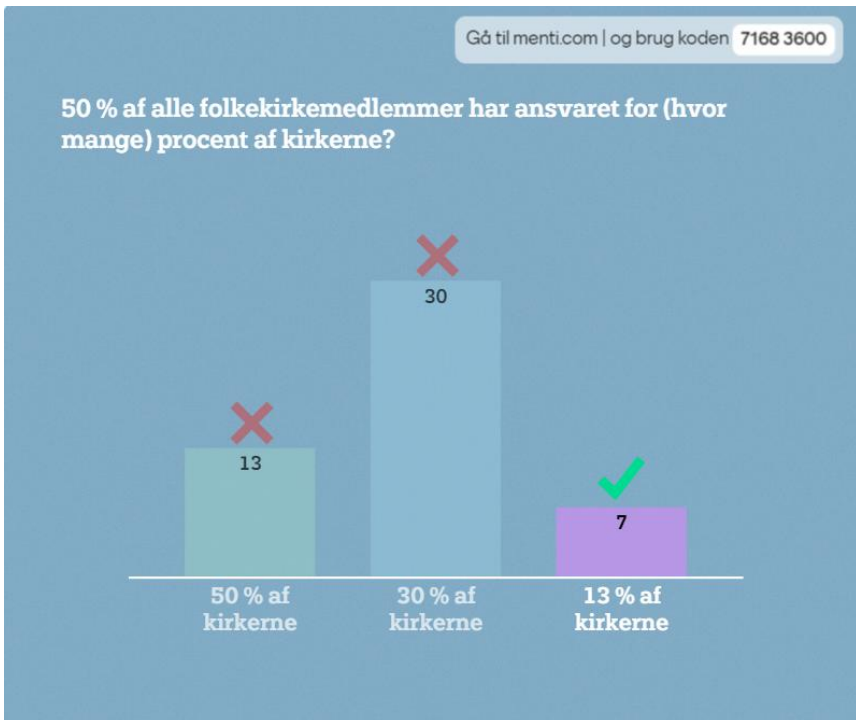

Midtvejsmøde - Fakta QUIZ om Middelalderkirker

Gå til [menti.com](https://menti.com) | og brug koden **7168 3600**

Mentimeter

Hvor mange middelalderkirker har vi cirka i Danmark?

Mentimeter

Gå til [menti.com](https://menti.com) | og brug koden **7168 3600**

Mentimeter

10 % af folkekirkemedlemmerne har ansvaret for (hvor mange) procent af kirkerne?